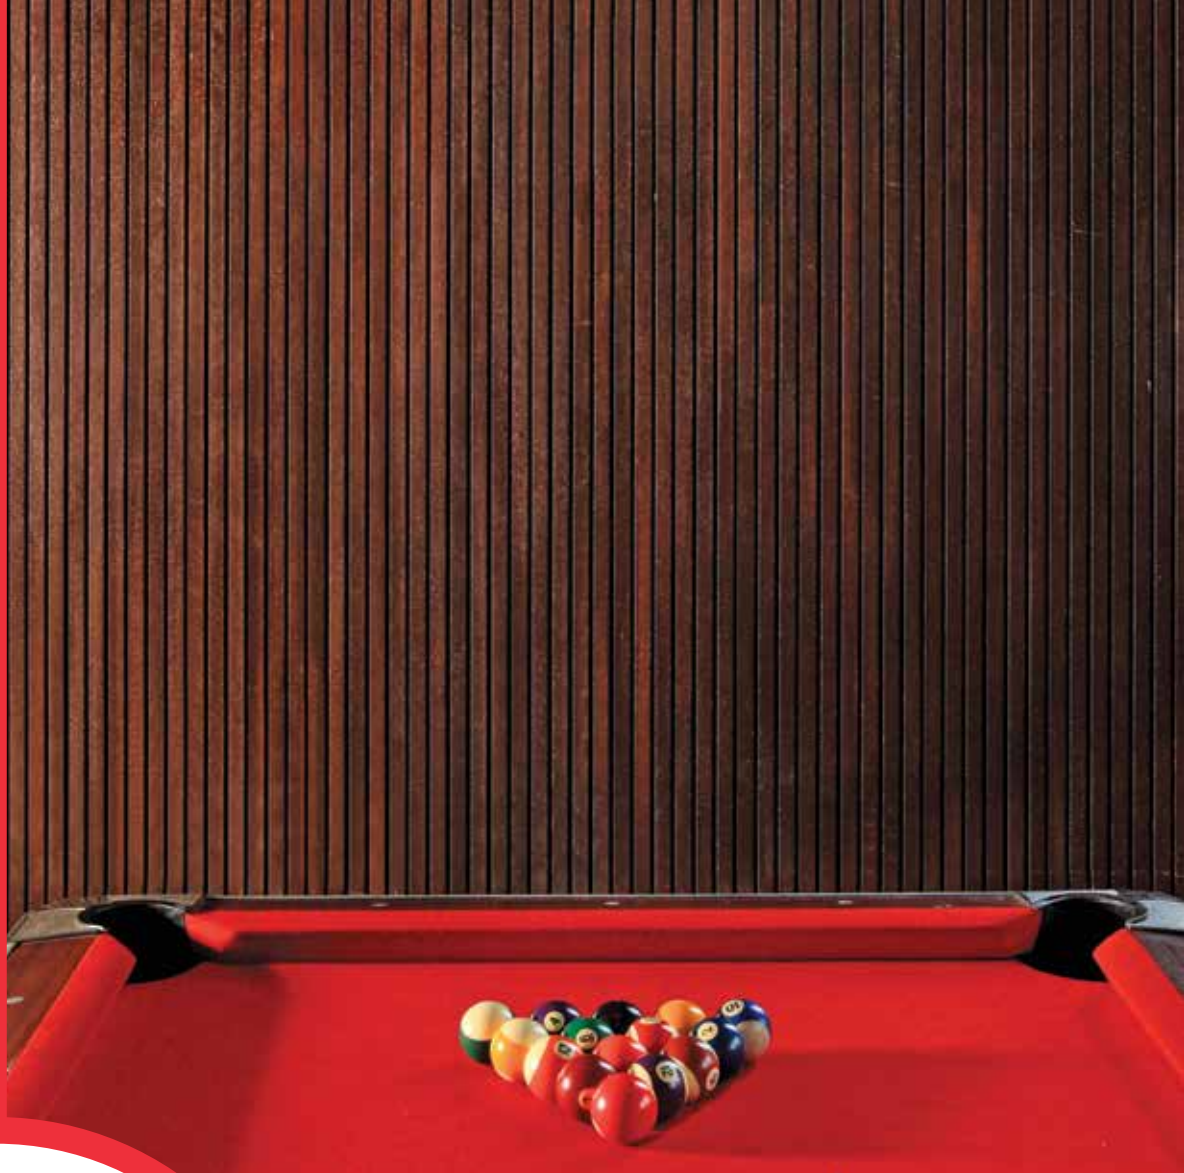

CONWOOD Decorative Panel 1” Stick

Conwood Decorative Panel 1”Stick merupakan pengganti kayu inovatif yang telah dikembangkan guna menjadi solusi dekoratif baik untuk keperluan desain interior maupun dinding eksterior. Produk kokoh dan mudah dipasang ini merupakan alternatif yang sangat cocok untuk kayu asli

Keterangan Produk :

Jenis Produk	Warna	Tebal(cm.)	Lebar(cm.)	Panjang(cm.)	Berat(kg./buah)
1” Stick	Natural	2.5	10	305	8.22