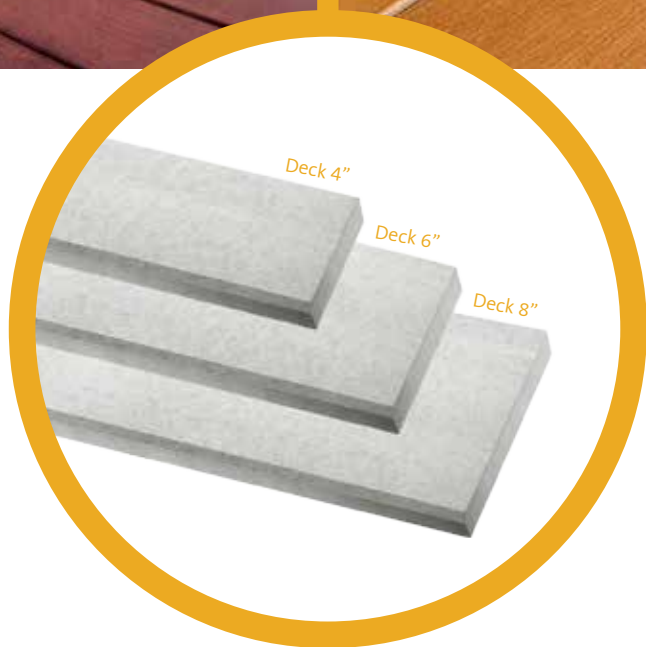

CONWOOD DECORATIVE DECK

Pasang Conwood Decorative Deck di atas beton untuk memberikan tampilan lantai kayu yang elegan pada ruang interior atau eksterior apa saja. Produk yang cantik dan mudah dipasang ini merupakan solusi dahsyat dan tahan lama yang membantu wilayah berkelembapan tinggi bebas dari serangan serangga dan pelapukan.

! Pemasangan pada area Outdoor harus menggunakan tebal 2,5cm.
Hanya untuk pemasangan di atas Semen, bukan untuk di atas rangka
*Sistem cat berbahan dasar air untuk lantai fiber semen

Keterangan Produk :

Jenis Produk	Warna	Tebal(cm.)	Lebar(cm.)	Panjang(cm.)	Berat(kg./buah)	Buah/m2
Deck 4"	Natural	1.4/2.5	10	305	5.20/9.76	3.22
Deck 6"	Natural	1.4/2.5	15	305	8.20/14.64	2.15
Deck 8"	Natural	1.4/2.5	20	305	10.93/19.52	1.61