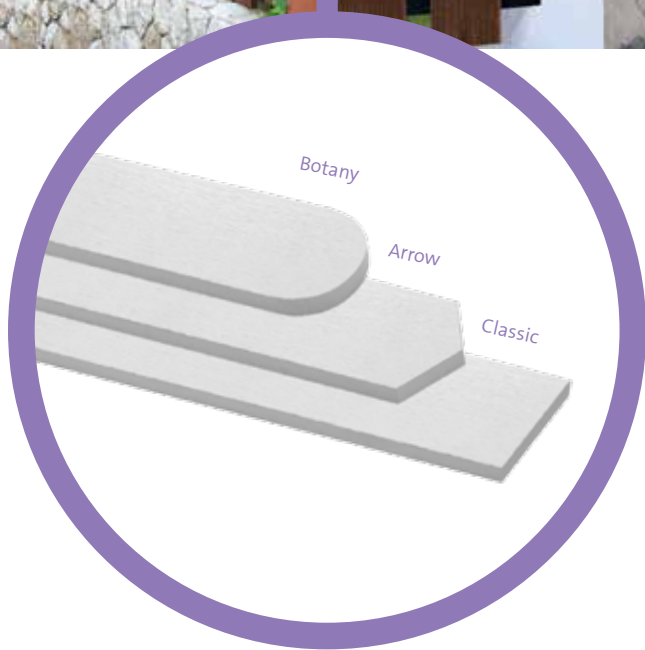

Keterangan Produk :

Jenis Produk	Warna	Tebal(cm.)	Lebar(cm.)	Panjang(cm.)	Berat(kg./buah)
Botany	Natural	1.6	10	100	1.99
Arrow	Natural	1.6	10	100	1.99
Classic	Natural	1.6	10	100	2.02